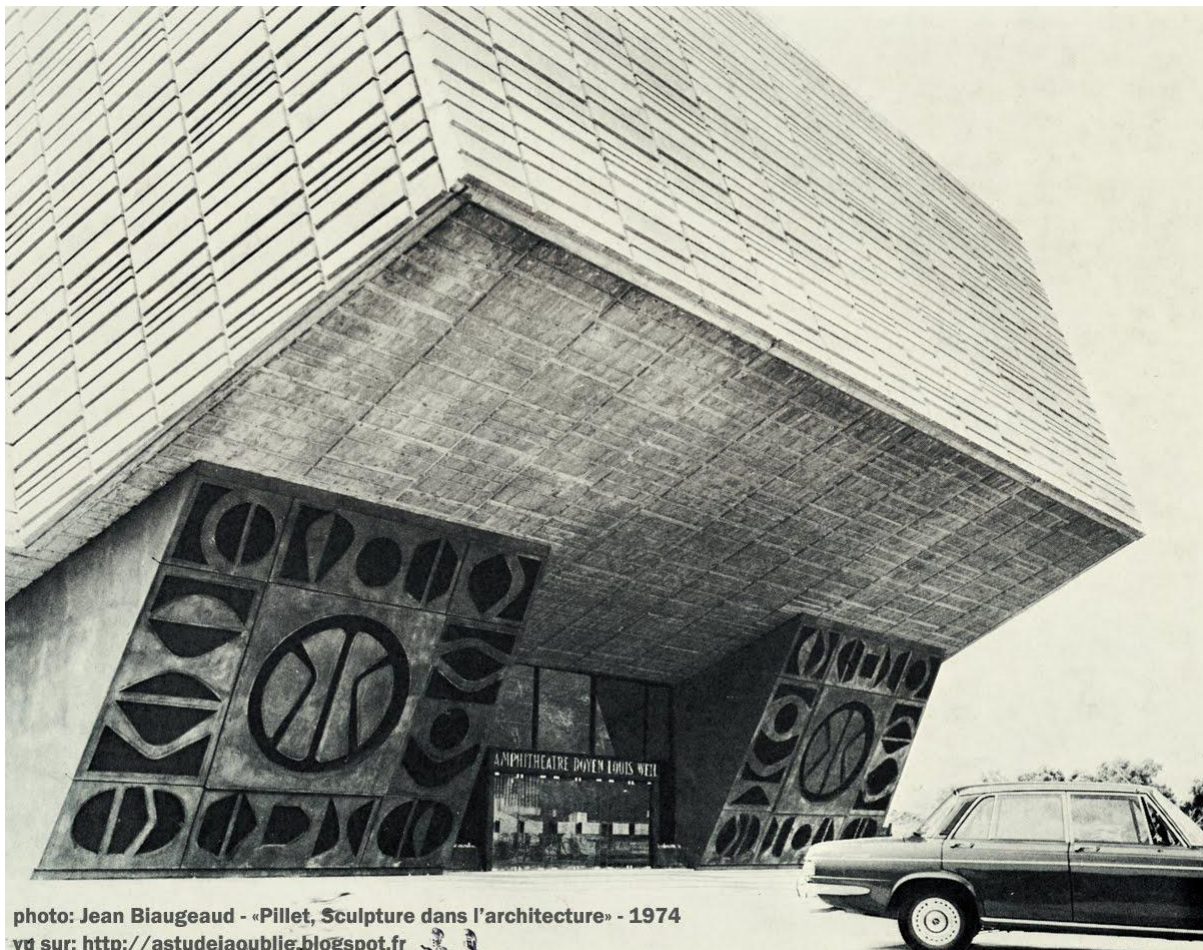

## ST MARTIN D'HERES - CAMPUS GRENOBLE - AMPHI - L. WEIL

Saint-Martin d'Hères - Campus Grenoble

Amphithéâtre Louis Weil

Architecte - Olivier-Clement Cacoub

Construction - 1965-1969

Sculpture façade extérieure - Edgard Pillet

dessin extrait de «La galerie des Arts» - avril 1968  
vu sur: <http://astudejaoublie.blogspot.fr>

<http://astudejaoublie.blogspot.fr>

Sculpture façade extérieure.  
Ciment noir moulé teinté dans la masse  
7m x 8,5m