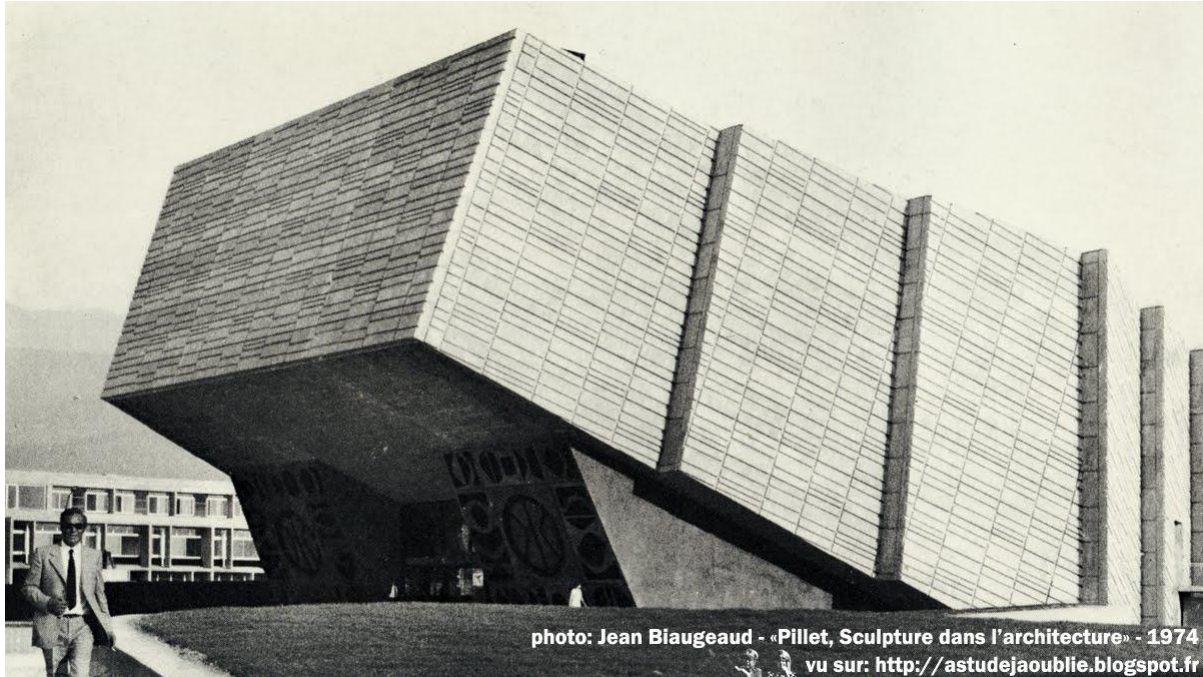

## ST MARTIN D'HERES - CAMPUS GRENOBLE - AMPHI - L. WEIL

Saint-Martin d'Hères - Campus Grenoble

Amphithéâtre Louis Weil

Architecte - Olivier-Clement Cacoub

Construction - 1965-1969

Sculpture façade extérieure - Edgard Pillet

dessin extrait de «La galerie des Arts» - avril 1968  
vu sur: <http://astudejaoublie.blogspot.fr>

<http://astudejaoublie.blogspot.fr>

Sculpture façade extérieure.  
Ciment noir moulé teinté dans la masse  
7m x 8,5m